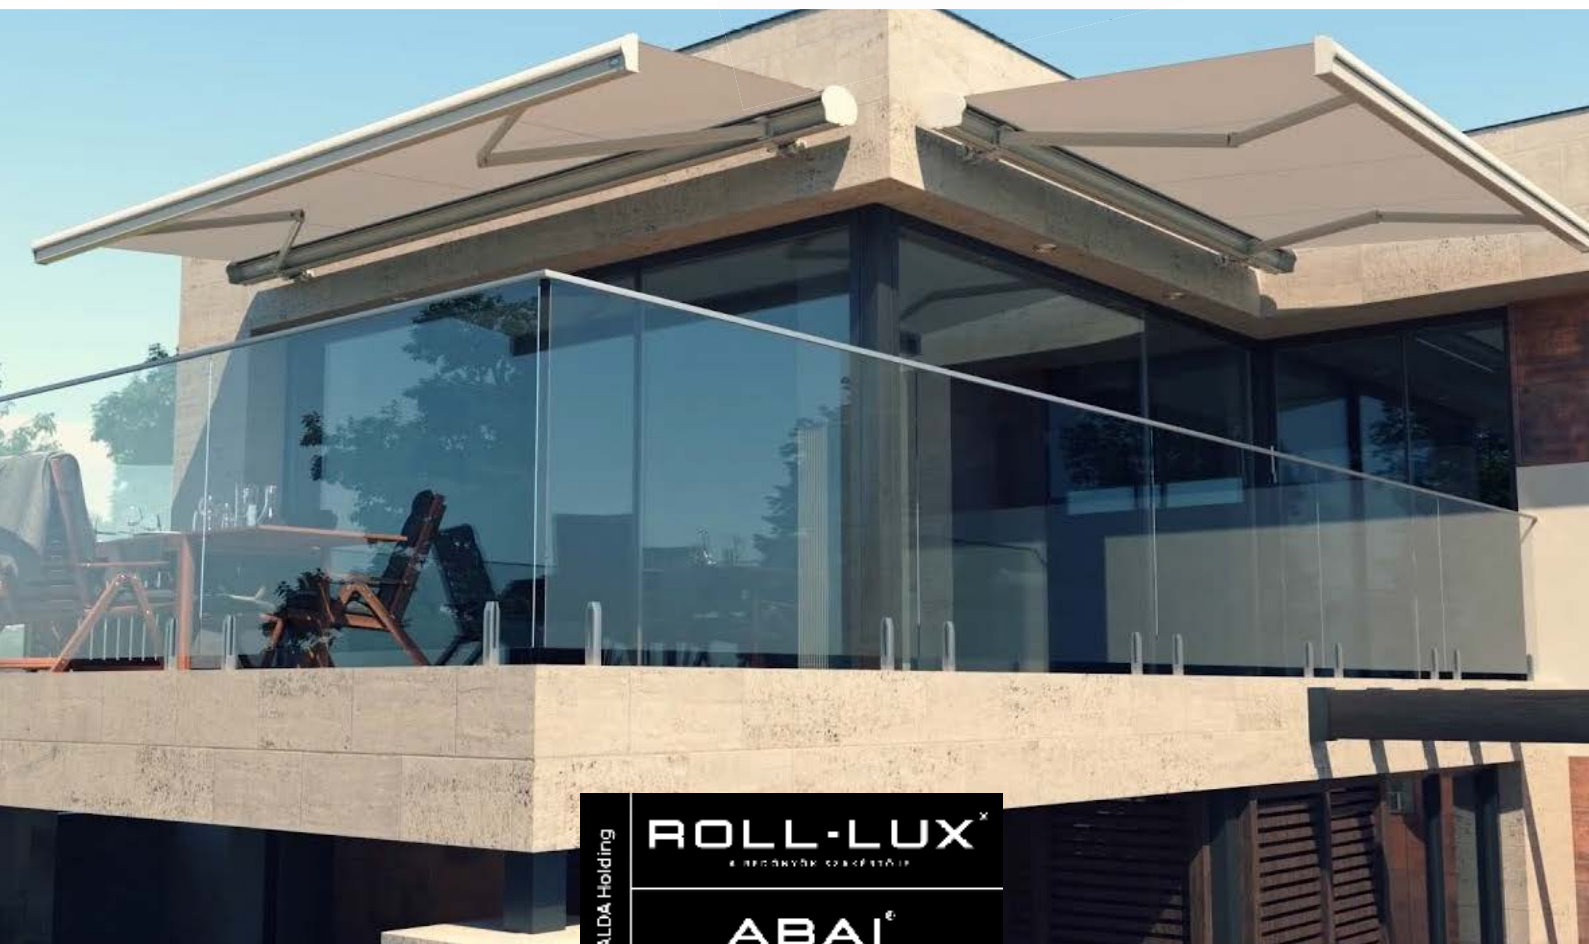

NAPELLENZŐK

Full-cassette

A napellenző, amely a teljes szerkezet számára védelmet nyújt, hiszen becsukott állapotában tökéletesen záródó rendszert eredményez, és a tokozott megoldás elegáns megjelenést kölcsönöz. A szerkezet alapszíne a fehér, de a Ral színskála színeiben is legyártható. A működtetése kapcsolós vagy rádiós motorral lehetséges.

ALDA Holding

ROLL-LUX®

ALDA Holding

ABAI®

ALDA Holding